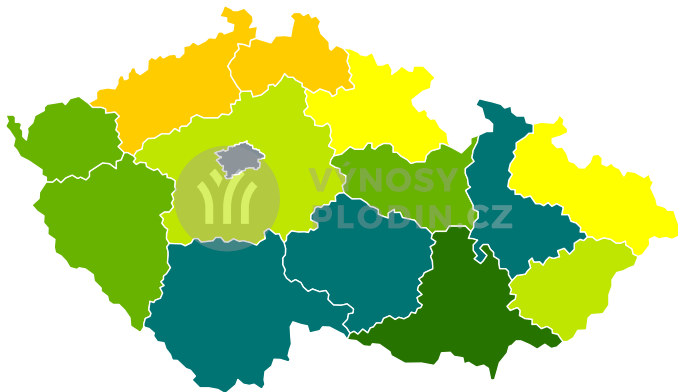

Reálný výnos

Výnos [t/ha]

0 3.5 4 4.2 4.4 4.6 4.8 5

data nejsou k dispozici