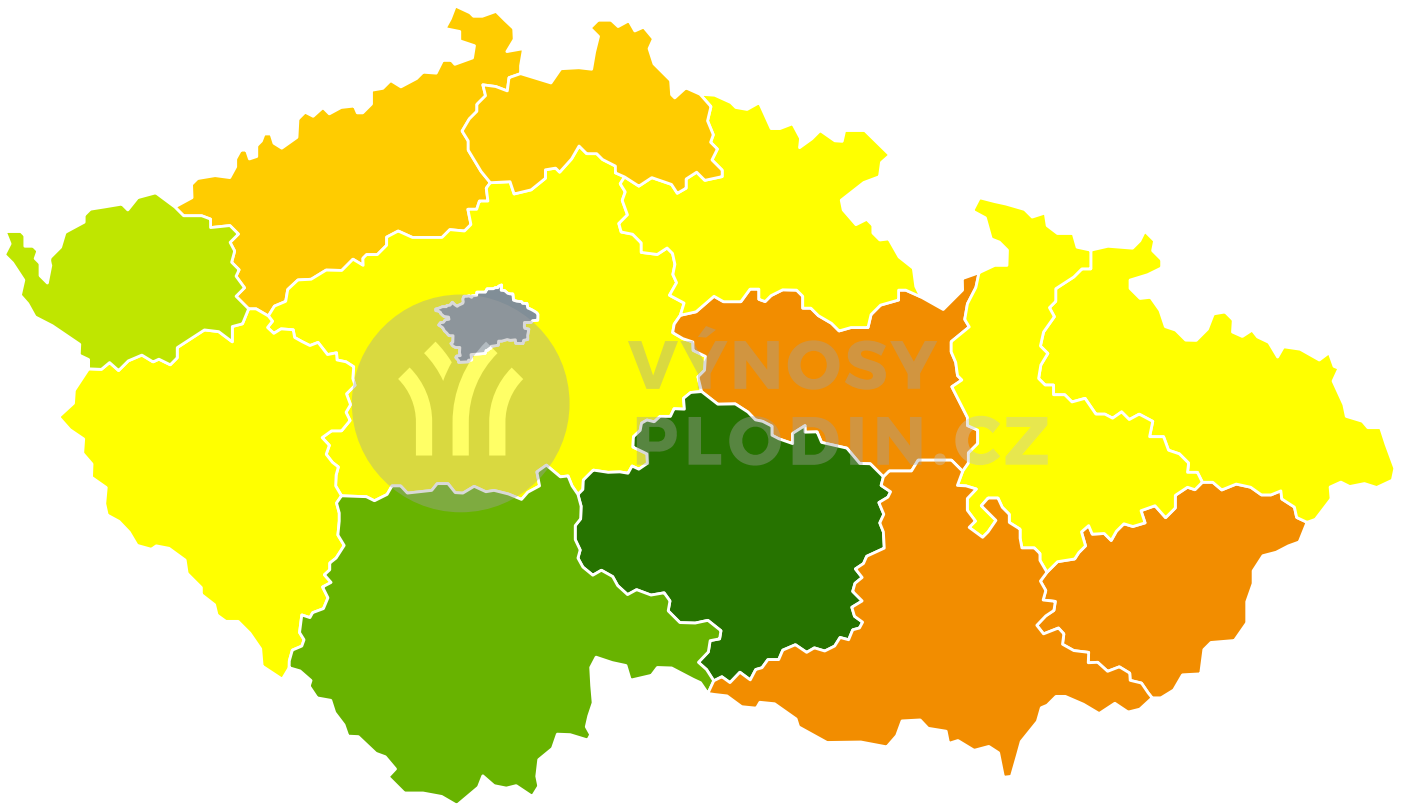

## Mapy předpovědi výnosů pro Žito ozimé 2018 (k 17.8.)

Odhad výnosů 2018

Výnos [t/ha]

### Okresy s nejvyšším odhadovaným výnosem

Okres Odhadovaný výnos [t/ha]