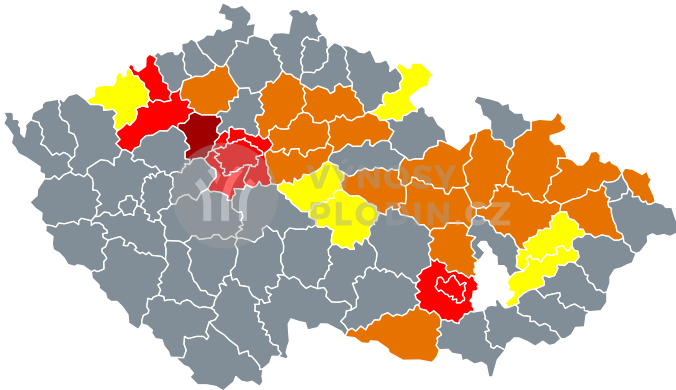

Mapy předpovědi výnosů pro Cukrová řepa 2019 (k 9.9.)

Odhadované dopady sucha na výnos

Odhadované dopady sucha na výnos

Situace dle okresů a krajů bude opět pravidelně aktualizována s novou vegetační sezonou.