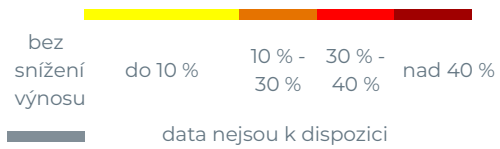

Mapy předpovědi výnosů pro Cukrová řepa 2019 (k 9.9.)

Odhadované dopady sucha na výnos

Odhadované dopady sucha na výnos

Situace dle okresů a krajů bude opět pravidelně aktualizována s novou vegetační sezonou.