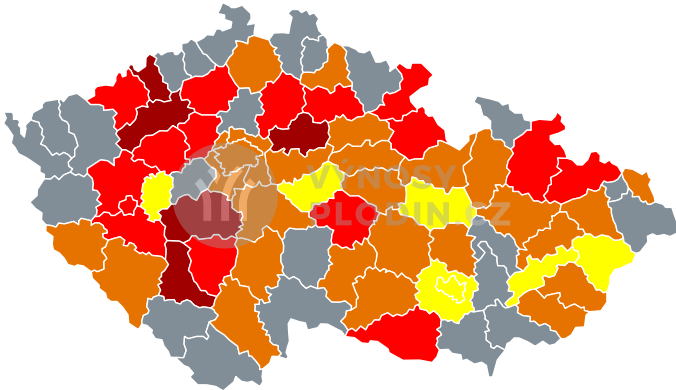

## Mapy předpovědi výnosů pro Kukuřice na siláž 2019 (k 9.9.)

Odhadované dopady sucha na výnos

Odhadované dopady sucha na výnos

Situace dle okresů a krajů bude opět pravidelně aktualizována s novou vegetační sezonou.