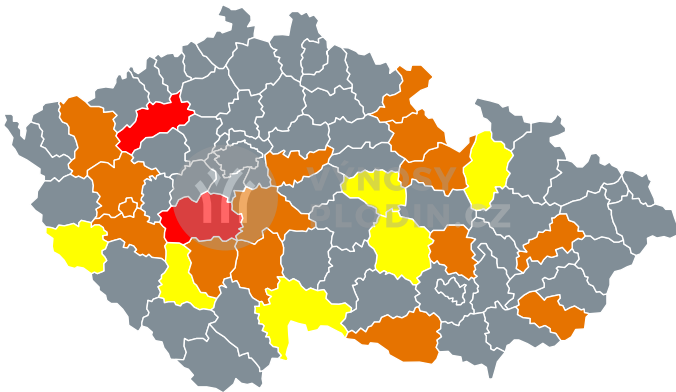

Mapy předpovědi výnosů pro Žito ozimé 2019 (k 9.9.)

Odhadované dopady sucha na výnos

Odhadované dopady sucha na výnos

Situace dle okresů a krajů bude opět pravidelně aktualizována s novou vegetační sezonou.