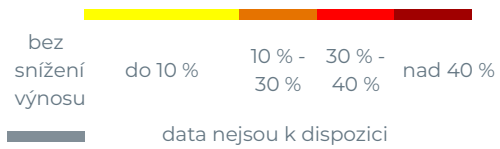

Mapy předpovědi výnosů pro Žito ozimé 2019 (k 9.9.)

Odhadované dopady sucha na výnos

Odhadované dopady sucha na výnos

Situace dle okresů a krajů bude opět pravidelně aktualizována s novou vegetační sezonou.