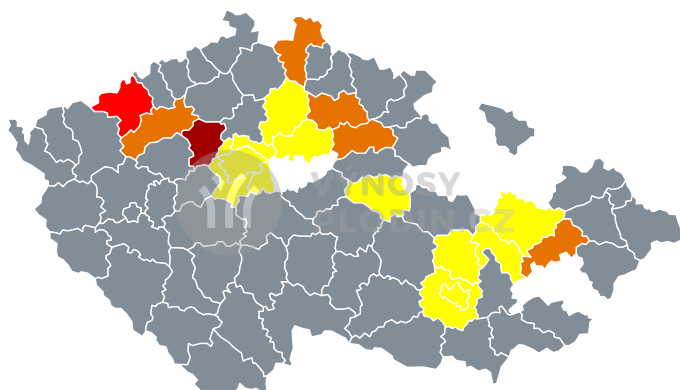

Mapy předpovědi výnosů pro Cukrová řepa 2020 (k 21.9.)

Odhadované dopady sucha na výnos

Odhadované dopady sucha na výnos

Situace dle okresů a krajů bude opět pravidelně aktualizována s novou vegetační sezonou.