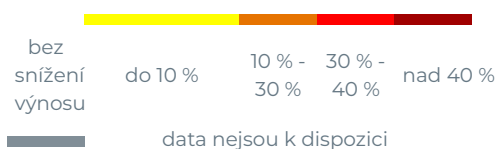

Mapy předpovědi výnosů pro Cukrová řepa 2020 (k 21.9.)

Odhadované dopady sucha na výnos

Odhadované dopady sucha na výnos

Situace dle okresů a krajů bude opět pravidelně aktualizována s novou vegetační sezonou.