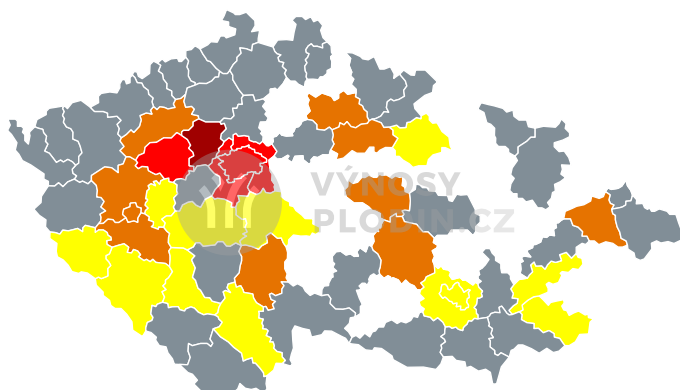

Mapy předpovědi výnosů pro Kukuřice na siláž 2020 (k 21.9.)

Odhadované dopady sucha na výnos

Odhadované dopady sucha na výnos

Situace dle okresů a krajů bude opět pravidelně aktualizována s novou vegetační sezonou.