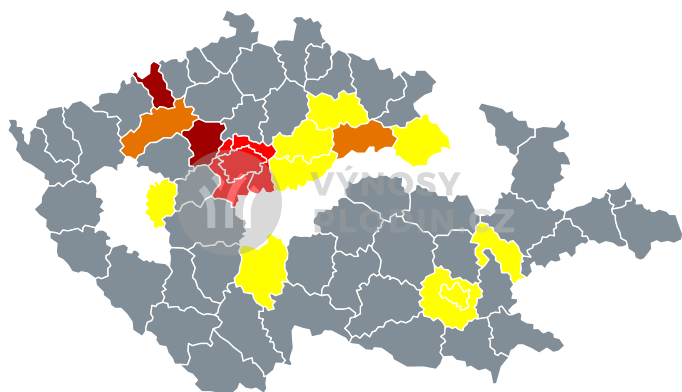

Mapy předpovědi výnosů pro Kukuřice na zrno 2020 (k 21.9.)

Odhadované dopady sucha na výnos

Odhadované dopady sucha na výnos

Situace dle okresů a krajů bude opět pravidelně aktualizována s novou vegetační sezonou.