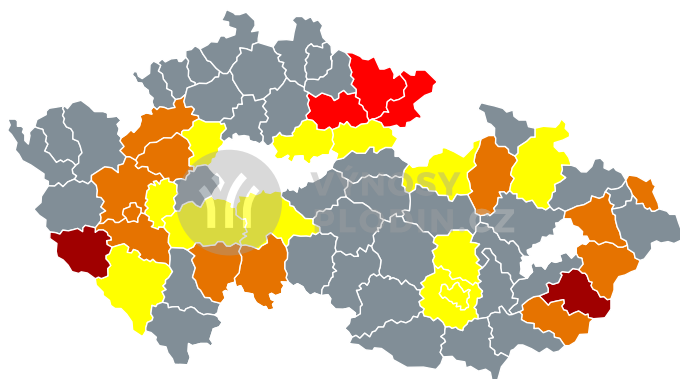

Mapy předpovědi výnosů pro Oves 2020 (k 21.9.)

Odhadované dopady sucha na výnos

Odhadované dopady sucha na výnos

Situace dle okresů a krajů bude opět pravidelně aktualizována s novou vegetační sezonou.