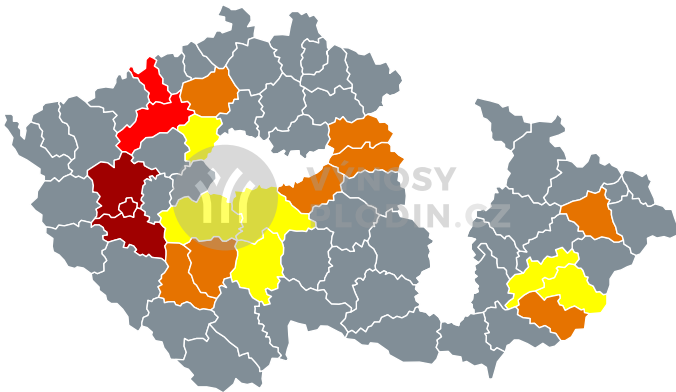

Mapy předpovědi výnosů pro Žito ozimé 2020 (k 21.9.)

Odhadované dopady sucha na výnos

Odhadované dopady sucha na výnos

Situace dle okresů a krajů bude opět pravidelně aktualizována s novou vegetační sezonou.