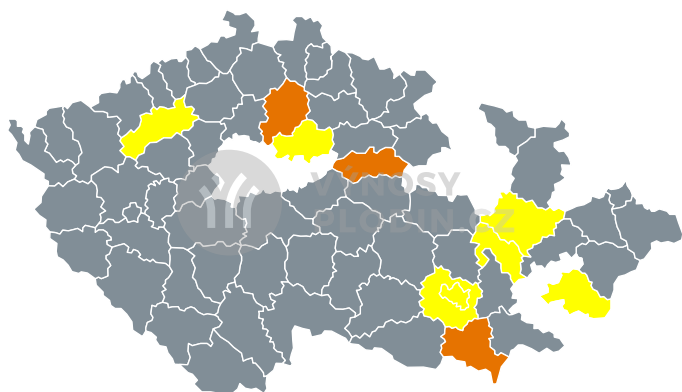

## Mapy předpovědi výnosů pro Cukrová řepa 2021 (k 20.9.)

Odhadované dopady sucha na výnos

Odhadované dopady sucha na výnos

Situace dle okresů a krajů bude opět pravidelně aktualizována s novou vegetační sezonou.