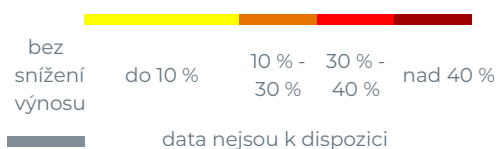

## Mapy předpovědi výnosů pro Cukrová řepa 2021 (k 20.9.)

Odhadované dopady sucha na výnos

Odhadované dopady sucha na výnos

Situace dle okresů a krajů bude opět pravidelně aktualizována s novou vegetační sezonou.