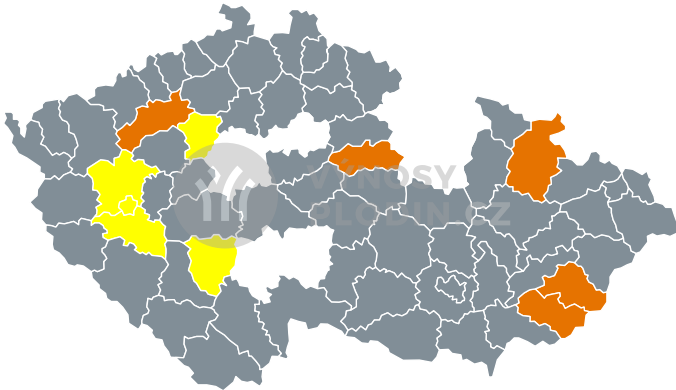

Mapy předpovědi výnosů pro Žito ozimé 2021 (k 20.9.)

Odhadované dopady sucha na výnos

Odhadované dopady sucha na výnos

Situace dle okresů a krajů bude opět pravidelně aktualizována s novou vegetační sezonou.