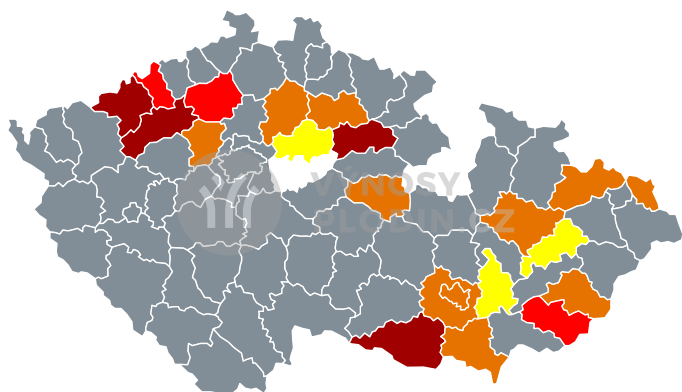

Mapy předpovědi výnosů pro Cukrová řepa 2022 (k 12.9.)

Odhadované dopady sucha na výnos

Odhadované dopady sucha na výnos

Situace dle okresů a krajů bude opět pravidelně aktualizována s novou vegetační sezonou.