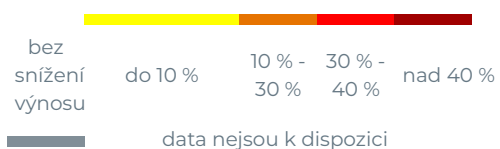

Mapy předpovědi výnosů pro Cukrová řepa 2022 (k 12.9.)

Odhadované dopady sucha na výnos

Odhadované dopady sucha na výnos

Situace dle okresů a krajů bude opět pravidelně aktualizována s novou vegetační sezonou.