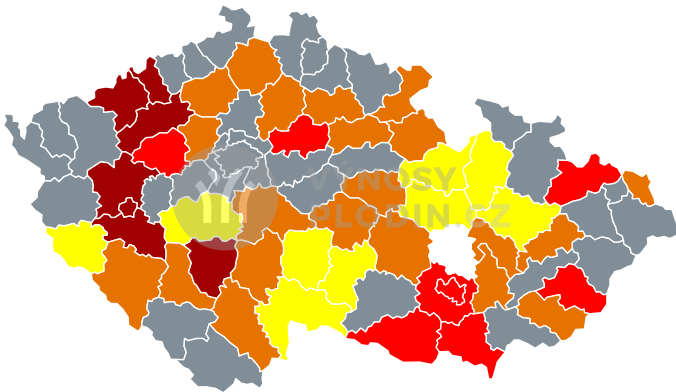

Mapy předpovědi výnosů pro Kukuřice na siláž 2022 (k 12.9.)

Odhadované dopady sucha na výnos

Odhadované dopady sucha na výnos

Situace dle okresů a krajů bude opět pravidelně aktualizována s novou vegetační sezonou.