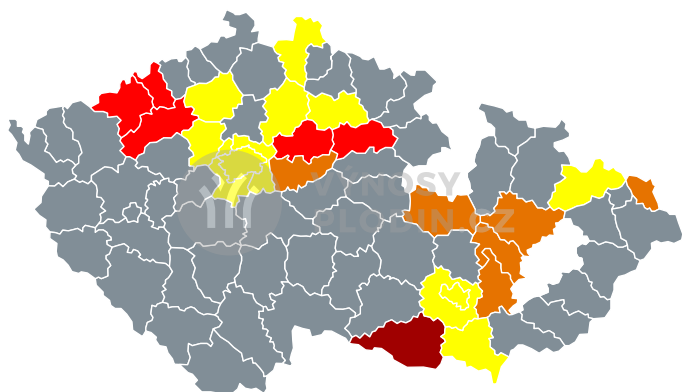

Mapy předpovědi výnosů pro Cukrová řepa 2023 (k 28.8.)

Odhadované dopady sucha na výnos

Odhadované dopady sucha na výnos

Situace dle okresů a krajů bude opět pravidelně aktualizována s novou vegetační sezonou.