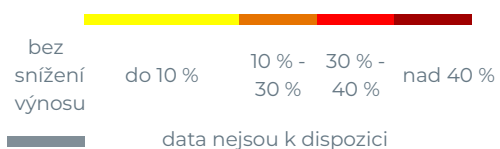

Mapy předpovědi výnosů pro Cukrová řepa 2023 (k 28.8.)

Odhadované dopady sucha na výnos

Odhadované dopady sucha na výnos

Situace dle okresů a krajů bude opět pravidelně aktualizována s novou vegetační sezonou.