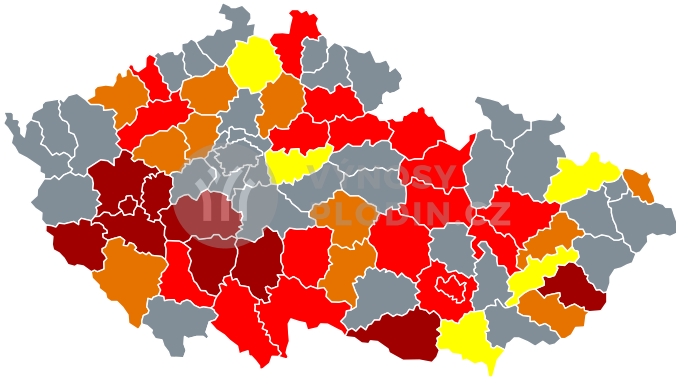

## Mapy předpovědi výnosů pro Kukuřice na siláž 2023 (k 28.8.)

Odhadované dopady sucha na výnos

Odhadované dopady sucha na výnos

Situace dle okresů a krajů bude opět pravidelně aktualizována s novou vegetační sezonou.