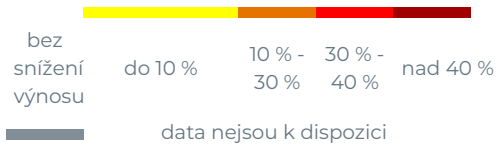

## Mapy předpovědi výnosů pro Kukuřice na siláž 2023 (k 28.8.)

Odhadované dopady sucha na výnos

Odhadované dopady sucha na výnos

Situace dle okresů a krajů bude opět pravidelně aktualizována s novou vegetační sezonou.