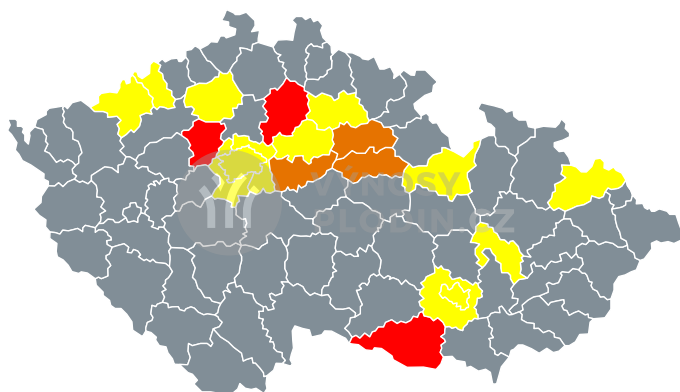

Mapy předpovědi výnosů pro Cukrová řepa 2024 (k 26.8.)

Odhadované dopady sucha na výnos

Odhadované dopady sucha na výnos

Situace dle okresů a krajů bude opět pravidelně aktualizována s novou vegetační sezonou.