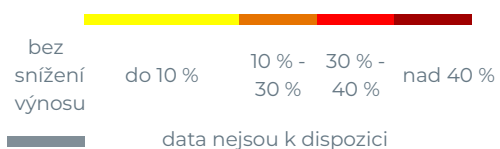

Mapy předpovědi výnosů pro Cukrová řepa 2024 (k 26.8.)

Odhadované dopady sucha na výnos

Odhadované dopady sucha na výnos

Situace dle okresů a krajů bude opět pravidelně aktualizována s novou vegetační sezonou.