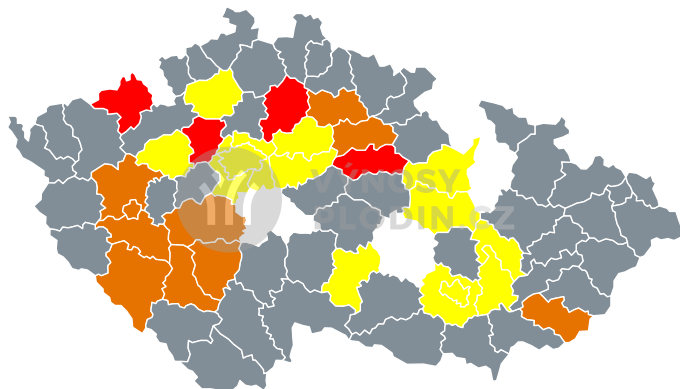

Mapy předpovědi výnosů pro Kukuřice na siláž 2024 (k 26.8.)

Odhadované dopady sucha na výnos

Odhadované dopady sucha na výnos

Situace dle okresů a krajů bude opět pravidelně aktualizována s novou vegetační sezonou.