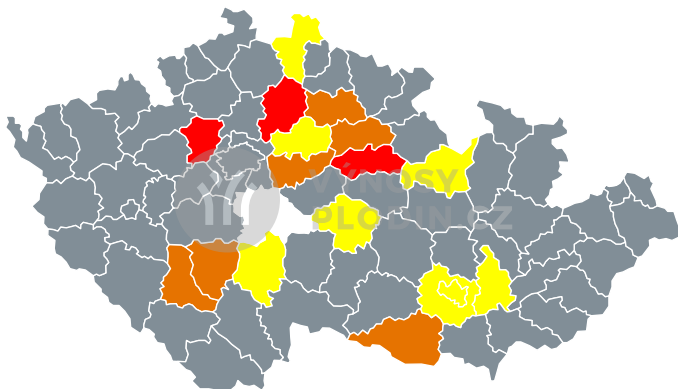

Mapy předpovědi výnosů pro Kukuřice na zrno 2024 (k 26.8.)

Odhadované dopady sucha na výnos

Odhadované dopady sucha na výnos

Situace dle okresů a krajů bude opět pravidelně aktualizována s novou vegetační sezonou.