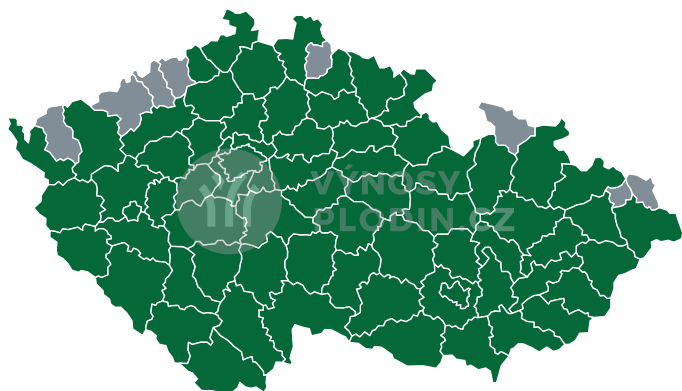

Procento sklizené plochy

Procento sklizené plochy

■ data nejsou k dispozici

Situace dle okresů a krajů bude opět pravidelně aktualizována s novou vegetační sezonou.