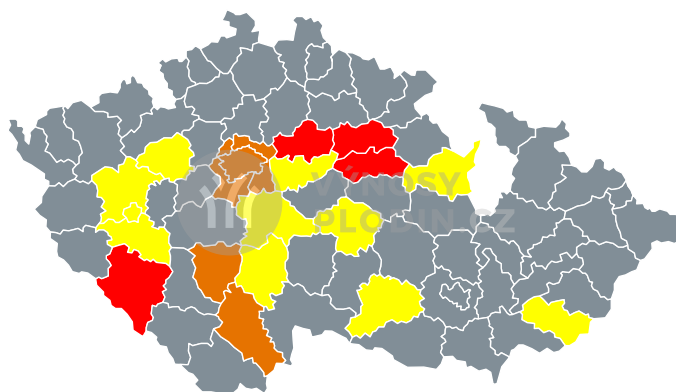

## Mapy předpovědi výnosů pro Oves 2024 (k 26.8.)

Reálný výnos

Výnos [t/ha]

■ data nejsou k dispozici

Odhadované dopady sucha na výnos

Odhadované dopady sucha na výnos

bez snížení výnosu    do 10 %    10 % - 30 %    30 % - 40 %    nad 40 %

■ data nejsou k dispozici

Procento sklizené plochy

Procento sklizené plochy

■ data nejsou k dispozici

Situace dle okresů a krajů bude opět pravidelně aktualizována s novou vegetační sezonou.