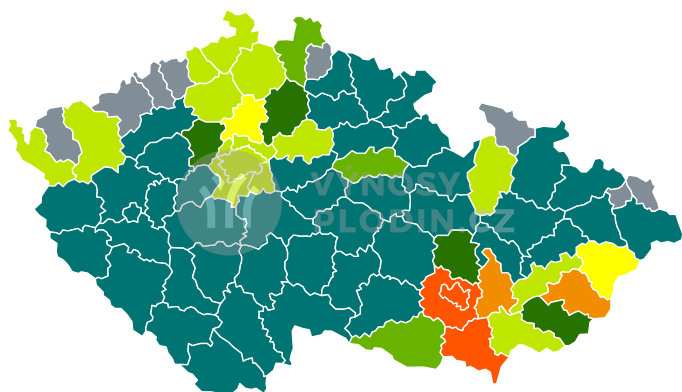

## Mapy předpovědi výnosů pro Oves 2024 (k 26.8.)

Reálný výnos

Výnos [t/ha]

■ data nejsou k dispozici

Odhadované dopady sucha na výnos

Odhadované dopady sucha na výnos

bez snížení výnosu    do 10 %    10 % - 30 %    30 % - 40 %    nad 40 %

■ data nejsou k dispozici

Procento sklizené plochy

Procento sklizené plochy

■ data nejsou k dispozici

Situace dle okresů a krajů bude opět pravidelně aktualizována s novou vegetační sezonou.